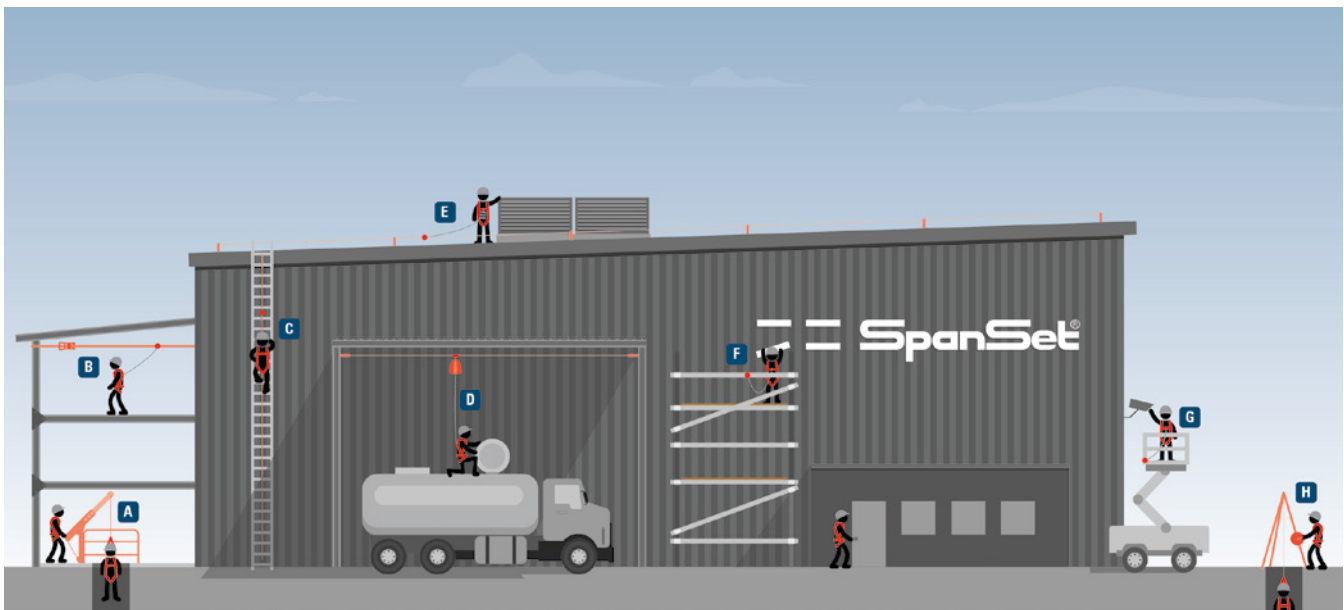

PSA Sets

Für den Einsatz griffbereit, gegen Witterungseinflüsse geschützt - im praktischen Rucksack erhalten Sie das SpanSet SafetySet, Ihr Rundum-sorglos-Paket!

Bezeichnung	SiP-Artikelnummer	Seite	Anwendung								
			A	B	C	D	E	F	G	H	
2 X	Auffanggurt	D.038.060.1	26	X		X			X	X	X
2 X Excel	Auffanggurt	D.027.105.1	27		X	X		X	X		
MEWP Pro 2	Auffanggurt	D.062.240.1	28		X		X	X			X
1X Driver	Auffanggurt	D.056.215.1	27				X				
FAA-01C09	Verbindungsmittel	D.069.364.1	30		X			X			
FAE-01C09	Verbindungsmittel	D.069.324.1	30		X			X			
FAF-01C10	Verbindungsmittel	D.069.386.1	31							X	
FAR-11G10	Verbindungsmittel	D.069.381.1	32							X	
HSL	Horizontalgurt	ER.LINE.F3	38		X						
BMS 1m	Anschlagschlinge	D.043.112.1	40		optional				optional		
DUO	Anschlagpunkt		40		optional						
Dreibaum	Anschlageinrichtung		36								X
Xtracta SPXT2 incl. Zubehör	Anschlageinrichtung		37-38	X			X				
Saverline	Höhensicherungsgerät		34	X			X				X
Safeline	Sicherungs-system		42					X			
HT8	Sicherungs-system		43				X				
V8	Sicherungs-system		35			X					

SafetySet E PSA Set

Die preiswerte Alternative

Das preisgünstige Absturzsicherungs-Set E bietet Ihnen Sicherheit zum günstigen Preis.

Lieferumfang:

- Auffanggurt 2-X
- mitlaufendes Auffängergerät mit Bandfalldämpfer
- Polyamidseil, Länge 10 m
- Metallkoffer