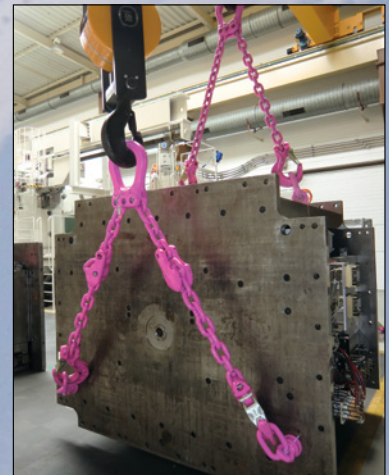

>MAXI< Baukasten
für schwere Lasten bis 126 t

Schwere Lasten bis 126 t sicher heben.
Vom Kranhaken bis zur schweren Last
immer das passende Hilfsmittel!