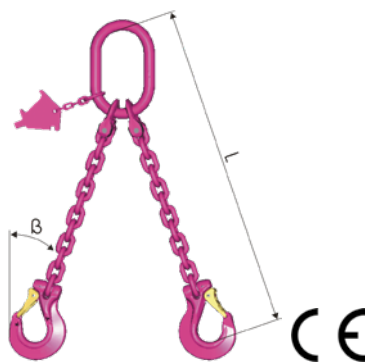

10-VIP VIP 1-Strang-Gehänge, ohne Verkürzung

Höchstleistung bei Anschlagketten: 30 % mehr Tragfähigkeit als GK 8

Nenndicke Kette [mm]	Tragfähigkeit 1 Strang einfach direkt [kg]	SiP Artikelnummer	Preis [€]	SiP Artikelnummer Kettenmeterware	Preis/m Strang [€]
6	1500	VO.1.015.00	90,10	VKMW.06.00	13,80
8	2500	VO.1.025.00	108,10	VKMW.08.00	18,20
10	4000	VO.1.040.00	135,10	VKMW.10.00	23,50
13	6700	VO.1.067.00	199,50	VKMW.13.00	39,70
16	10000	VO.1.100.00	299,30	VKMW.16.00	63,80
20	16000	VO.1.160.00	853,20	VKMW.20.00	118,10
22	20000	VO.1.200.00	1.034,70	VKMW.22.00	133,70
28	31500	VO.1.315.00	2.915,70	VKMW.28.00	263,50

Größen 6 bis 16 mm: Gehängepreis für 1000 mm Nutzlänge.

Größen 20, 22 und 28 mm: Gehängepreis bei 2000 mm minimaler Nutzlänge.

10-VIP VIP 2-Strang-Gehänge, ohne Verkürzung

Höchstleistung bei Anschlagketten: 30 % mehr Tragfähigkeit als GK 8

Nenndicke Kette [mm]	Tragfähigkeit 2 Strang NW 0-45° [kg]	Tragfähigkeit 2 Strang NW 45-60° [kg]	SiP Artikelnummer	Preis [€]	SiP Artikelnummer Kettenmeterware	Preis/m Strang [€]
6	2100	1500	VO.2.021.00	161,50	VKMW.06.00	13,80
8	3500	2500	VO.2.035.00	194,10	VKMW.08.00	18,20
10	5600	4000	VO.2.056.00	249,60	VKMW.10.00	23,50
13	9500	6700	VO.2.095.00	380,50	VKMW.13.00	39,70
16	14000	10000	VO.2.140.00	622,60	VKMW.16.00	63,80
20	22400	16000	VO.2.224.00	1.496,00	VKMW.20.00	118,10
22	28000	20000	VO.2.280.00	1.794,70	VKMW.22.00	133,70
28	45000	31500	VO.2.450.00	4.241,50	VKMW.28.00	263,50

Größen 6 bis 16 mm: Gehängepreis für 1000 mm Nutzlänge.

Größen 20, 22 und 28 mm: Gehängepreis bei 2000 mm minimaler Nutzlänge.

10-VIP VIP 4-Strang-Gehänge, ohne Verkürzung

Höchstleistung bei Anschlagketten: 30 % mehr Tragfähigkeit als GK 8