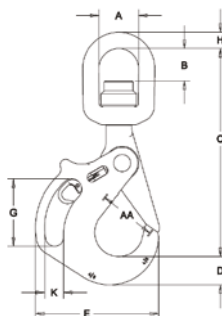

NEU

Selbstschließender Ösenlasthaken

A [mm]	AA [mm]	C [mm]	D [mm]	E [mm]	F [mm]	G [mm]	H [mm]	J [mm]	K [mm]	L [mm]	Tragfähigkeit [kg]	ca. Gewicht (netto) [kg]	Kettengröße [mm]	SiP Artikelnummer	Preis [€]
51	102	272	50	217	42,5	119	20	44	33	71	10300	8,20	16	SHUR.1316AH.16	377,00
70	127	306	66	255	50,5	120	22	52	32	84	16000	8,20	18-20	SHUR.1316AH.18-20	524,00
80	152	342	69	292	57,0	136	91	62	40	93	19400	8,20	22	SHUR.1316AH.22	821,00
90	165	395	79	324	64,0	164	30	70	40	104	27100	8,20	26	SHUR.1316AH.26	1.188,00

NEU

Selbstschließender Lasthaken drehbar

A [mm]	AA [mm]	B [mm]	C [mm]	D [mm]	E [mm]	F [mm]	G [mm]	H [mm]	J [mm]	K [mm]	L [mm]	Tragfähigkeit [kg]	ca. Gewicht (netto) [kg]	Kettengröße [mm]	SiP Artikelnummer	Preis [€]
70	102	57	272	50	217	42,5	119	29	44	33	71	10300	11,80	16	SHUR.13326AH.16	696,00
79	127	52	393	66	255	50,5	120	32	52	32	84	16000	16,80	18-20	SHUR.13326AH.18-20	1.052,00
104	152	93	482	69	292	57,0	136	41	62	40	93	19400	25,90	22	SHUR.13326AH.22	1.424,00
127	165	102	547	79	324	64,0	164	41	70	40	104	27100	38,10	26	SHUR.13326AH.26	1.729,00