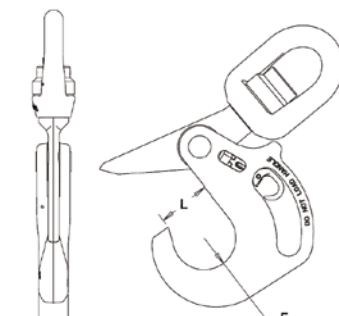

Die Besonderheiten der SHUR-LOC® Lasthaken im Überblick:

- Gefertigt aus geschmiedetem, gehärtetem Stahl.
- Die Lasthaken werden beim Anheben der Last verriegelt.
- Austauschbare Entriegelung der Selbstschließmechanik.
- Geeignet für die Verwendung mit Lastseilen und Ketten (Güteklasse 8 und 10).
- Verfügbar als Variante mit Ösenlasthaken (SHUR.1316AH) und als drehbare Variante (SHUR.13326AH)

NEU

Selbstschließender Ösenlasthaken

A [mm]	AA [mm]	C [mm]	D [mm]	E [mm]	F [mm]	G [mm]	H [mm]	J [mm]	K [mm]	L [mm]	Tragfähigkeit [kg]	ca. Gewicht (netto) [kg]	Kettengröße [mm]	SiP Artikelnummer	Preis [€]
51	102	272	50	217	42,5	119	20	44	33	71	10300	8,20	16	SHUR.1316AH.16	377,00
70	127	306	66	255	50,5	120	22	52	32	84	16000	8,20	18-20	SHUR.1316AH.18-20	524,00
80	152	342	69	292	57,0	136	91	62	40	93	19400	8,20	22	SHUR.1316AH.22	821,00
90	165	395	79	324	64,0	164	30	70	40	104	27100	8,20	26	SHUR.1316AH.26	1.188,00

NEU

Selbstschließender Lasthaken drehbar

A [mm]	AA [mm]	B [mm]	C [mm]	D [mm]	E [mm]	F [mm]	G [mm]	H [mm]	J [mm]	K [mm]	L [mm]	Tragfähigkeit [kg]	ca. Gewicht (netto) [kg]	Kettengröße [mm]	SiP Artikelnummer	Preis [€]
70	102	57	272	50	217	42,5	119	29	44	33	71	10300	11,80	16	SHUR.13326AH.16	696,00
79	127	52	393	66	255	50,5	120	32	52	32	84	16000	16,80	18-20	SHUR.13326AH.18-20	1.052,00
104	152	93	482	69	292	57,0	136	41	62	40	93	19400	25,90	22	SHUR.13326AH.22	1.424,00
127	165	102	547	79	324	64,0	164	41	70	40	104	27100	38,10	26	SHUR.13326AH.26	1.729,00