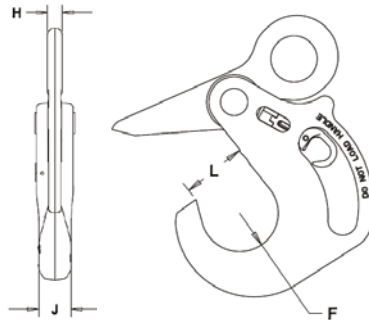

NEU

SHUR-LOC Selbstschließende Lasthaken auf Wunsch auch drehbar

Die SHUR-LOC® Lasthaken ermöglichen dem Anwender die Kontrolle über seine Last, mit Ruhe und Gelassenheit, zu gewinnen und zu behalten.

Die Handhabung der Lasthaken fällt, durch die großzügig gestaltete Bedienungsöffnung, sogar mit Handschuhen leicht.

Die Besonderheiten der SHUR-LOC® Lasthaken im Überblick:

- Gefertigt aus geschmiedetem, gehärtetem Stahl.
- Die Lasthaken werden beim Anheben der Last verriegelt.
- Austauschbare Entriegelung der Selbstschließmechanik.
- Geeignet für die Verwendung mit Lastseilen und Ketten (Güteklasse 8 und 10).
- Verfügbar als Variante mit Ösenlasthaken (SHUR.1316AH) und als drehbare Variante (SHUR.13326AH)

NEU

Selbstschließender Ösenlasthaken

A [mm]	AA [mm]	C [mm]	D [mm]	E [mm]	F [mm]	G [mm]	H [mm]	J [mm]	K [mm]	L [mm]	Tragfähigkeit [kg]	ca. Gewicht (netto) [kg]	Kettengröße [mm]	SiP Artikelnummer	Preis [€]
51	102	272	50	217	42,5	119	20	44	33	71	10300	8,20	16	SHUR.1316AH.16	377,00
70	127	306	66	255	50,5	120	22	52	32	84	16000	8,20	18-20	SHUR.1316AH.18-20	524,00
80	152	342	69	292	57,0	136	91	62	40	93	19400	8,20	22	SHUR.1316AH.22	821,00
90	165	395	79	324	64,0	164	30	70	40	104	27100	8,20	26	SHUR.1316AH.26	1.188,00

NEU

Selbstschließender Lasthaken drehbar

A [mm]	AA [mm]	B [mm]	C [mm]	D [mm]	E [mm]	F [mm]	G [mm]	H [mm]	J [mm]	K [mm]	L [mm]	Tragfähigkeit [kg]	ca. Gewicht (netto) [kg]	Kettengröße [mm]	SiP Artikelnummer	Preis [€]
70	102	57	272	50	217	42,5	119	29	44	33	71	10300	11,80	16	SHUR.13326AH.16	696,00
79	127	52	393	66	255	50,5	120	32	52	32	84	16000	16,80	18-20	SHUR.13326AH.18-20	1.052,00
104	152	93	482	69	292	57,0	136	41	62	40	93	19400	25,90	22	SHUR.13326AH.22	1.424,00
127	165	102	547	79	324	64,0	164	41	70	40	104	27100	38,10	26	SHUR.13326AH.26	1.729,00