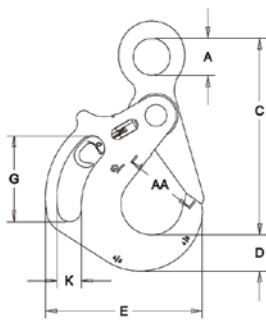

NEU

SHUR-LOC Selbstschließende Lasthaken auf Wunsch auch drehbar

Die SHUR-LOC® Lasthaken ermöglichen dem Anwender die Kontrolle über seine Last, mit Ruhe und Gelassenheit, zu gewinnen und zu behalten.

Die Handhabung der Lasthaken fällt, durch die großzügig gestaltete Bedienungsöffnung, sogar mit Handschuhen leicht.

Die Besonderheiten der SHUR-LOC® Lasthaken im Überblick:

- Gefertigt aus geschmiedetem, gehärtetem Stahl.
- Die Lasthaken werden beim Anheben der Last verriegelt.
- Austauschbare Entriegelung der Selbstschließmechanik.
- Geeignet für die Verwendung mit Lastseilen und Ketten (Güteklasse 8 und 10).
- Verfügbar als Variante mit Ösenlasthaken (SHUR.1316AH) und als drehbare Variante (SHUR.13326AH)

NEU

Selbstschließender Ösenlasthaken

A [mm]	AA [mm]	C [mm]	D [mm]	E [mm]	F [mm]	G [mm]	H [mm]	J [mm]	K [mm]	L [mm]	Tragfähigkeit [kg]	ca. Gewicht (netto) [kg]	Kettengröße [mm]	SiP Artikelnummer	Preis [€]
51	102	272	50	217	42,5	119	20	44	33	71	10300	8,20	16	SHUR.1316AH.16	377,00
70	127	306	66	255	50,5	120	22	52	32	84	16000	8,20	18-20	SHUR.1316AH.18-20	524,00
80	152	342	69	292	57,0	136	91	62	40	93	19400	8,20	22	SHUR.1316AH.22	821,00
90	165	395	79	324	64,0	164	30	70	40	104	27100	8,20	26	SHUR.1316AH.26	1.188,00

NEU

Selbstschließender Lasthaken drehbar

A [mm]	AA [mm]	B [mm]	C [mm]	D [mm]	E [mm]	F [mm]	G [mm]	H [mm]	J [mm]	K [mm]	L [mm]	Tragfähigkeit [kg]	ca. Gewicht (netto) [kg]	Kettengröße [mm]	SiP Artikelnummer	Preis [€]
70	102	57	272	50	217	42,5	119	29	44	33	71	10300	11,80	16	SHUR.13326AH.16	696,00
79	127	52	393	66	255	50,5	120	32	52	32	84	16000	16,80	18-20	SHUR.13326AH.18-20	1.052,00
104	152	93	482	69	292	57,0	136	41	62	40	93	19400	25,90	22	SHUR.13326AH.22	1.424,00
127	165	102	547	79	324	64,0	164	41	70	40	104	27100	38,10	26	SHUR.13326AH.26	1.729,00