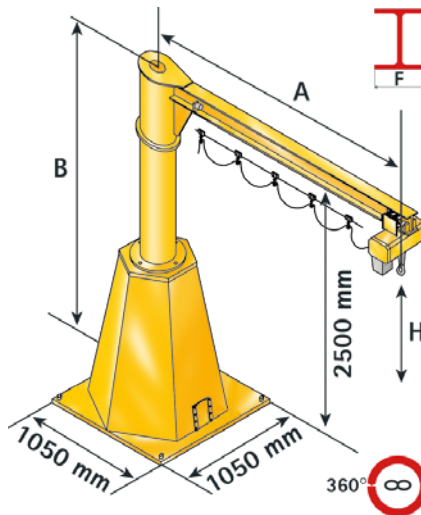

Mobiler Säulenschwenkkran 360° schwenkbar Ohne Fundament, flexibel einsetzbar, überall wo Hilfe gebraucht wird!

- Einstufung EN 13001 HC2, S2 für leichten Industrieinsatz
- Bis 1000 kg Tragfähigkeit bzw. 6000 mm Ausladung
- Unterkante Ausleger: 2500 mm
- Mit/ohne Gegengewichtsausleger nach entspr. Anforderung
- Totale Flexibilität
- Ideal für Miethallen oder Umbauten
- Mit Gabelstapler, Brückenkran oder optionalem Handfahrwerk versetzbar
- Anstrich Aufbau für Betrieb in der Halle
- Krananlage stahlkiesentrostet und lackiert in RAL 1007 narzissengelb
- Lieferung inkl. Elektrokettenzug, passender Spezialfüllung und ausführlicher Dokumentation

Elektrik

- Abschließbarer Netztrennschalter
- CEE-Geräteaufbaustecker
- Schleifringkörper
- Stromzuführung bis 3000 mm Ausladung mit Rundkabel, darüber hinaus als Rund-Schleppkabel

Elektrokettenzug

- Betriebsspannung: 400 V / 50 Hz, Steuerungspannung: 24 V
- mit Handschiebefahrwerk

Mobiler Säulenschwenkkran ohne Gegengewichtsausleger, mit Handfahrwerk

i Bitte beachten Sie die in der UVV Krane vorgeschriebenen Mindestsicherheitsabstände!

Tragfähigkeit [kg]	Ausladung A [mm]	Bauhöhe B [mm]	Flanschbreite [mm]	Hubgeschwindigkeit Normal-/Feinhub [m/min]	Füllgewicht [kg]	ca. Gewicht (netto) [kg]	SIP Artikelnummer	Preis [€]
125	2000	2710	82	8/2	416,00	602,00	MOB.125.02	6.921,00
125	3000	2710	82	8/2	1076,00	619,00	MOB.125.03	7.664,50
125	4000	2710	82	8/2	1800,00	637,00	MOB.125.04	8.503,60
125	5000	2750	100	8/2	2585,00	862,00	MOB.125.05	9.965,50
250	2000	2710	82	6/1,5	1054,00	602,00	MOB.250.02	7.633,80
250	3000	2730	91	6/1,5	2138,00	630,00	MOB.250.03	8.845,10
250	4000	2750	100	6/1,5	3286,00	837,00	MOB.250.04	10.633,80
500	2000	2730	91	4,5/1,1	2375,00	609,00	MOB.500.02	9.281,10