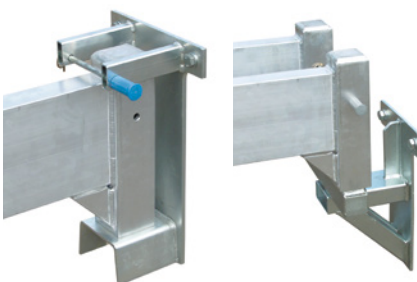

Konsole AP.023001

Konsole AP.023003

Mit der Wandkonsole kann der Aluträger auf einer Seite an der Wand befestigt werden. Insbesondere über Tür- oder Fensteröffnungen wird somit der Einsatzbereich des Portalkran erweitert. Der Portalkran ist auf der Wandkonsole um 180° schwenkbar (im unbelasteten Zustand).