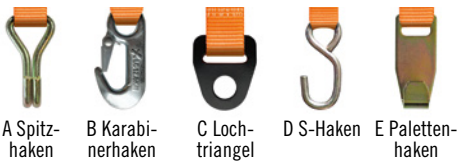

BG

Klemmschlosszurrgurt 125/25

- Abriebfestes Gurtband
- Qualitätsgeprüft

LC [daN]	Ausführung	Haken	Bandbreite [mm]	Standardlänge IG [m]	Festende FE [m]	SiP Artikelnummer	Preis [€]
125	zweiteilig	A	25	4	0,30	KS.0025.SH	8,50
125	zweiteilig	B	25	4	0,30	KS.0025.KB	10,50
125	zweiteilig	C	25	4	0,30	KS.0025.FT	8,50
125	zweiteilig	D	25	4	0,30	KS.0025.PH	12,30
250	einteilig		25	4		KS.0025.00	5,20

BG

Klemmschlosszurrgurt 250/25

- Abriebfestes Gurtband
- Qualitätsgeprüft

LC [daN]	Ausführung	Haken	Bandbreite [mm]	Standardlänge IG [m]	Festende FE [m]	SiP Artikelnummer	Preis [€]
250	zweiteilig	A	25	4	0,30	KS.0050.SP	11,00
250	zweiteilig	B	25	4	0,30	KS.0050.KB	12,40
250	zweiteilig	C	25	4	0,30	KS.0050.FT	10,80
250	zweiteilig	D	25	4	0,30	KS.0050.SH	10,80
250	zweiteilig	E	25	4	0,30	KS.0050.PH	14,50
500	einteilig		25	4		KS.0050.00	6,00

BG

Klemmschlosszurrgurt 375/35

- Abriebfestes Gurtband
- Qualitätsgeprüft

LC [daN]	Ausführung	Haken	Bandbreite [mm]	Standardlänge IG [m]	Festende FE [m]	SiP Artikelnummer	Preis [€]
375	zweiteilig	A	35	4	0,30	KS.0075.SP	24,90
375	zweiteilig	B	35	4	0,30	KS.0075.KB	20,90
375	zweiteilig	C	35	4	0,30	KS.0075.KH	20,60
750	einteilig		35	4		KS.0075.00	14,60

BG

Klemmschlosszurrgurt 500/50

- Abriebfestes Gurtband
- Qualitätsgeprüft

LC [daN]	Ausführung	Haken	Bandbreite [mm]	Standardlänge IG [m]	Festende FE [m]	SiP Artikelnummer	Preis [€]
500	zweiteilig	A	50	4	0,30	KS.0100.SP	25,90
500	zweiteilig	B	50	4	0,30	KS.0100.KB	27,30
500	zweiteilig	C	50	4	0,30	KS.0100.FH	32,90
1000	einteilig		50	4		KS.0100.00	17,80