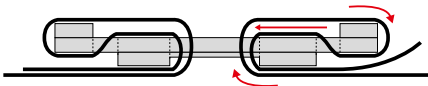

## EasyLash Schnallen

Sicherheit auf langen Strecken

EL.00.B8.00

EL.1422.00

EL.BC.14.00

EL.1436.00

EL.1950.00

EL.BC.15.00

EL.1421.00

EL.1433.00

EL.SP.1235

**i** Beispiel für die Gurtbandführung durch die Schnalle:

Optimieren Sie Ihre Ladungssicherung mit rutschhemmenden Matten, s. Katalogseiten 393, oder Kantenschutzprodukten, s. Katalogseiten 397. Oder sprechen Sie uns darauf an!

Bezeichnung	Geeignet für	Bandfestigkeit [daN]	Bandbreite [mm]	Oberfläche	Inhalt Verpackungseinheit [Stück]	Gewicht pro VE [kg]	SiP Artikelnummer	Preis [€]
B8	EL 25 MBL	1200	25	verzinkt	250	9,00	EL.00.B8.00	72,50
80005	EL 25 MBL	1200	25	chromatiert	300	16,20	EL.8005.00	300,00
1422*	EL 25 MBL	1200	25	pulverbeschichtet	1	0,03	EL.1422.00	1,30
BF 10	EL 35 MBL	3000	35	phosphatiert	125	11,20	EL.BF.10.00	91,25
80009	EL 35 MBL	3000	35	chromatiert	200	18,80	EL.BC.14.00	222,00
1436	EL 40 MBL	5000	40	chromatiert	30	8,40	EL.1436.00	66,90
1950	EL 49 MBL	1900	49	pulverbeschichtet	50	1,20	EL.1950.00	62,50
80010	EL 49 MBL	1900/4800	49	chromatiert	125	22,50	EL.BC.15.00	266,25
1421	EL 49 MBL	4800	49	chromatiert	1	0,23	EL.1421.00	5,81
1433	EL 49 MBL	6000	49	chromatiert	50	19,50	EL.1433.00	217,00
1235SPH	EL 49 MBL	6000	49	chromatiert	25	9,50	EL.SP.1235	51,50