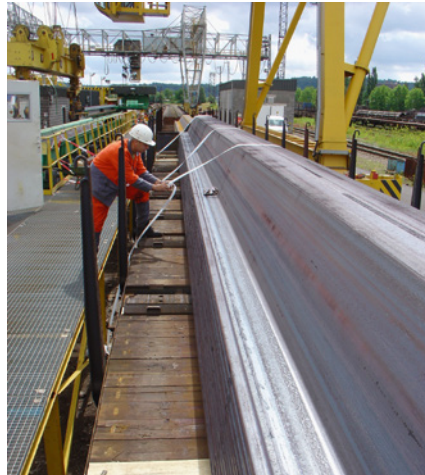

EL.1421.00

EL.1433.00

EL.SP.1235

**i** Beispiel für die Gurtbandführung durch die Schnalle:

Optimieren Sie Ihre Ladungssicherung mit rutschhemmenden Matten, s. Katalogseiten 393, oder Kantenschutzprodukten, s. Katalogseiten 397. Oder sprechen Sie uns darauf an!

Bezeichnung	Geeignet für	Bandfestigkeit [daN]	Bandbreite [mm]	Oberfläche	Inhalt Verpackungseinheit [Stück]	Gewicht pro VE [kg]	SiP Artikelnummer	Preis [€]
B8	EL 25 MBL	1200	25	verzinkt	250	9,00	EL.00.B8.00	72,50
80005	EL 25 MBL	1200	25	chromatiert	300	16,20	EL.8005.00	300,00
1422*	EL 25 MBL	1200	25	pulverbeschichtet	1	0,03	EL.1422.00	1,30
BF 10	EL 35 MBL	3000	35	phosphatiert	125	11,20	EL.BF.10.00	91,25
80009	EL 35 MBL	3000	35	chromatiert	200	18,80	EL.BC.14.00	222,00
1436	EL 40 MBL	5000	40	chromatiert	30	8,40	EL.1436.00	66,90
1950	EL 49 MBL	1900	49	pulverbeschichtet	50	1,20	EL.1950.00	62,50
80010	EL 49 MBL	1900/4800	49	chromatiert	125	22,50	EL.BC.15.00	266,25
1421	EL 49 MBL	4800	49	chromatiert	1	0,23	EL.1421.00	5,81
1433	EL 49 MBL	6000	49	chromatiert	50	19,50	EL.1433.00	217,00
1235SPH	EL 49 MBL	6000	49	chromatiert	25	9,50	EL.SP.1235	51,50