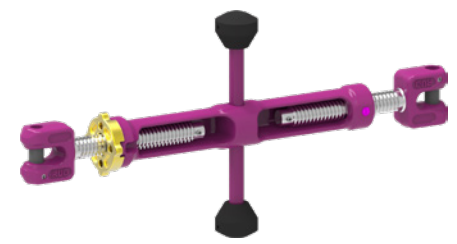

D TZ

ICE-CURT-K Knebelspanner mit direktem Verkürzungsanschluss ICE-Knebelspanner mit Verkürzungsanschluss

ICE-CURT-K-Knebelspanner mit direktem Verkürzungsanschluss

Vorteile wie ICE-CURT-GAKO-Ratschenspanner, jedoch mit Durchsteckknebel; nur zum Direktzurren zugelassen wegen kürzerer Hebellänge

- übertrifft die Forderungen der EN 12195-3
- mit Vorbereitung zur Diebstahlsicherung mit Vorhängeschloss (ABUS 85/40HB)
- ausgestattet mit dem RUD ID-POINT®
- einfach zu reinigen und zu fetten
- mit neuartiger, praxisgerechter Losdrehsicherung
- handhabungsfreundlich – auch mit Handschuhen
- leicht und robust dank innovativer Schmiedeform

Bezeichnung	Nennstärke Kette [mm]	LC zulässige Zugkraft [daN]	erreichbare Vorspannkraft STF [daN]	Hub [mm]	L offen [mm]	L zu [mm]	ca. Gewicht (netto) [kg]	SiP Artikelnummer	Preis [€]
ICE-CURT-K-6-SL	6	3600	nur Direktzurren	140	470	330	1,90	I.C06.0K.SL	166,20
ICE-CURT-K-8-SL	8	6000	nur Direktzurren	170	623	453	3,60	I.C08.0K.SL	197,40
ICE-CURT-K-10-SL	10	10000	nur Direktzurren	170	671	501	4,40	I.C10.0K.SL	210,80

D TZ

ICE-CURT-K-GAKO Knebelspanner mit Gabelkopf

i Instandhaltungs-Hinweis: Die Produktion der VIP-Spindelspanner wurde eingestellt. Es ist jedoch möglich, den ICE-CURT mit Gabelkopf unter Berücksichtigung der jeweiligen Anforderungen in VIP-Ketten einzubauen.