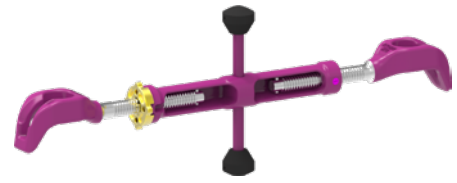

D TZ

ICE-CURT-K Knebelspanner mit direktem Verkürzungsanschluss ICE-Knebelspanner mit Verkürzungsanschluss

ICE-CURT-K-Knebelspanner mit direktem Verkürzungsanschluss

Vorteile wie ICE-CURT-GAKO-Ratschenspanner, jedoch mit Durchsteckknebel; nur zum Direktzurren zugelassen wegen kürzerer Hebellänge

- übertrifft die Forderungen der EN 12195-3
- mit Vorbereitung zur Diebstahlsicherung mit Vorhängeschloss (ABUS 85/40HB)
- ausgestattet mit dem RUD ID-POINT®
- einfach zu reinigen und zu fetten
- mit neuartiger, praxisgerechter Losdrehsicherung
- handhabungsfreundlich – auch mit Handschuhen
- leicht und robust dank innovativer Schmiedeform

D TZ

ICE-CURT-K-GAKO Knebelspanner mit Gabelkopf

i Instandhaltungs-Hinweis: Die Produktion der VIP-Spindelspanner wurde eingestellt. Es ist jedoch möglich, den ICE-CURT mit Gabelkopf unter Berücksichtigung der jeweiligen Anforderungen in VIP-Ketten einzubauen.

D TZ

ICE-VSK-KZA Kennzeichnungsanhänger für ICE-Zurrketten in Güteklasse 12-ICE

In die Kennzeichnungsanhänger ist eine Kettenprüflehre integriert. Damit lassen sich die Ketten schnell und einfach prüfen.