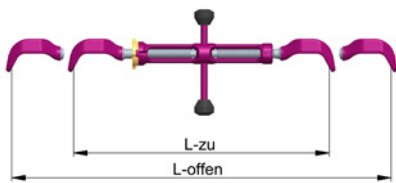

D TZ

ICE-CURT-K Knebelspanner mit direktem Verkürzungsanschluss ICE-Knebelspanner mit Verkürzungsanschluss

ICE-CURT-K-Knebelspanner mit direktem Verkürzungsanschluss

Vorteile wie ICE-CURT-GAKO-Ratschenspanner, jedoch mit Durchsteckknebel; nur zum Direktzurren zugelassen wegen kürzerer Hebellänge

- übertrifft die Forderungen der EN 12195-3
- mit Vorbereitung zur Diebstahlsicherung mit Vorhängeschloss (ABUS 85/40HB)
- ausgestattet mit dem RUD ID-POINT®
- einfach zu reinigen und zu fetten
- mit neuartiger, praxisgerechter Losdrehsicherung
- handhabungsfreundlich – auch mit Handschuhen
- leicht und robust dank innovativer Schmiedeform

D TZ

ICE-CURT-K-GAKO Knebelspanner mit Gabelkopf

i Instandhaltungs-Hinweis: Die Produktion der VIP-Spindelspanner wurde eingestellt. Es ist jedoch möglich, den ICE-CURT mit Gabelkopf unter Berücksichtigung der jeweiligen Anforderungen in VIP-Ketten einzubauen.

D TZ

ICE-VSK-KZA Kennzeichnungsanhänger für ICE-Zurrketten in Güteklasse 12-ICE

In die Kennzeichnungsanhänger ist eine Kettenprüflehre integriert. Damit lassen sich die Ketten schnell und einfach prüfen.