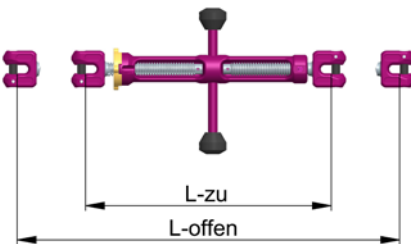

D TZ

ICE-CURT-K Knebelspanner mit direktem Verkürzungsanschluss ICE-Knebelspanner mit Verkürzungsanschluss

ICE-CURT-K-Knebelspanner mit direktem Verkürzungsanschluss

Vorteile wie ICE-CURT-GAKO-Ratschenspanner, jedoch mit Durchsteckknebel; nur zum Direktzurren zugelassen wegen kürzerer Hebellänge

- übertrifft die Forderungen der EN 12195-3
- mit Vorbereitung zur Diebstahlsicherung mit Vorhängeschloss (ABUS 85/40HB)
- ausgestattet mit dem RUD ID-POINT®
- einfach zu reinigen und zu fetten
- mit neuartiger, praxisgerechter Losdrehsicherung
- handhabungsfreundlich – auch mit Handschuhen
- leicht und robust dank innovativer Schmiedeform

D TZ

ICE-CURT-K-GAKO Knebelspanner mit Gabelkopf

i Instandhaltungs-Hinweis: Die Produktion der VIP-Spindelspanner wurde eingestellt. Es ist jedoch möglich, den ICE-CURT mit Gabelkopf unter Berücksichtigung der jeweiligen Anforderungen in VIP-Ketten einzubauen.

D TZ

ICE-VSK-KZA Kennzeichnungsanhänger für ICE-Zurrketten in Güteklasse 12-ICE

In die Kennzeichnungsanhänger ist eine Kettenprüflehre integriert. Damit lassen sich die Ketten schnell und einfach prüfen.